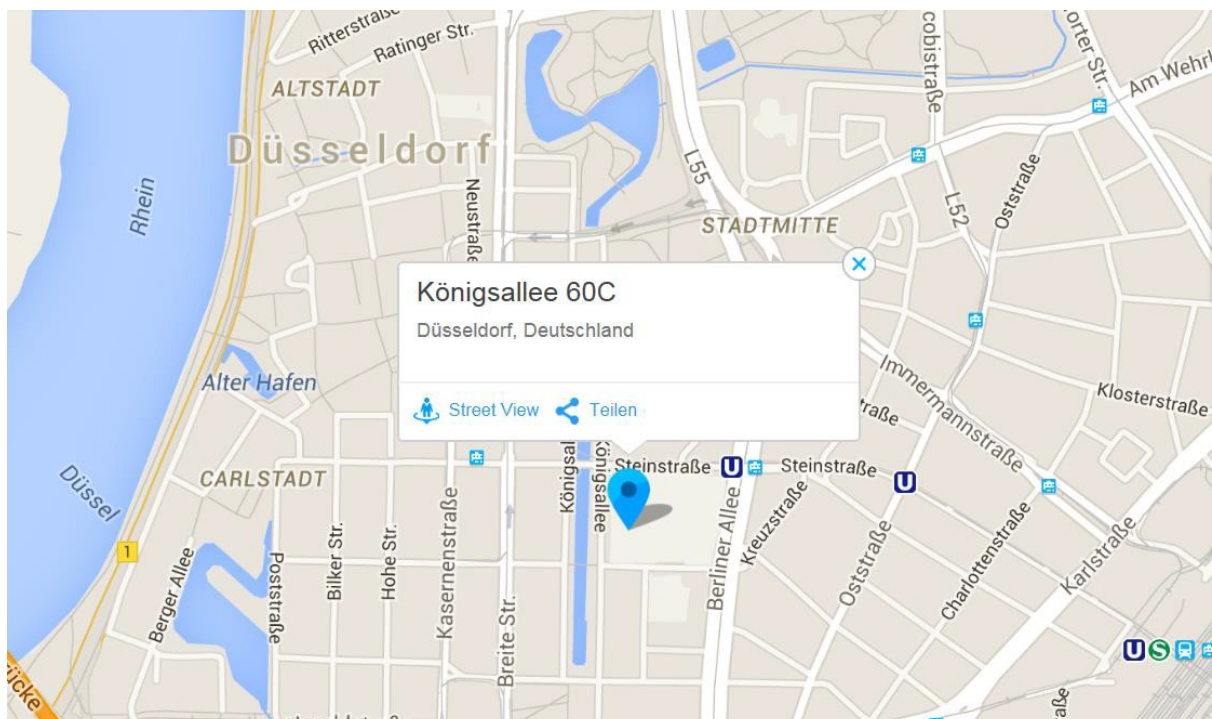

FINDEN SIE DEN WEG ZU UNS

Anschrift:

Marccus Partners Rechtsanwaltsgesellschaft mbH

Königsallee 60 C

40212 Düsseldorf

MIT DEM AUTO

Wenn Sie mit dem Auto anreisen, können Sie Ihren PKW komfortabel und sicher in dem Kö Galerie-Parkhaus abstellen. Die Einfahrt zur Kö Galerie-Tiefgarage liegt an der Grünstraße - Sie erreichen diese über die Königsallee, die Berliner Allee oder die Huschbergerstraße.

Information für Navigationsgeräte

Zieleingabe Grünstraße 8, Düsseldorf und dort der Beschilderung „Kö-Parkhaus“ folgen.

MIT ÖFFENTLICHEN VERKEHRSMITTELN

Straßenbahn

701, 704, 709, 715, 719

Bus

780, 782, 785

Haltestelle: Steinstraße/Berliner Allee

U-Bahn

U70, U 74, U 75, U 77, U76, U78, U79

Haltestelle: Steinstraße/Königsallee

Taxi

Ein Taxi-Standplatz befindet sich direkt an der Königsallee.

Unser Büro ist unmittelbar in der bekannten KÖ Galerie. Sie finden uns dort entweder über den gesonderten Zugang KÖ Höfe 60 C in der Grünstraße oder innerhalb der KÖ Galerie gemäß folgendem Plan.

EG

GROUND FLOOR

Der Eingang/Aufzug zu unserem Büro befindet sich gegenüber der Bäckerei „Oebel“, rechts neben der Weinbar „Weinkommissar“. Mit dem Aufzug erreichen Sie uns in der 4.Etage.